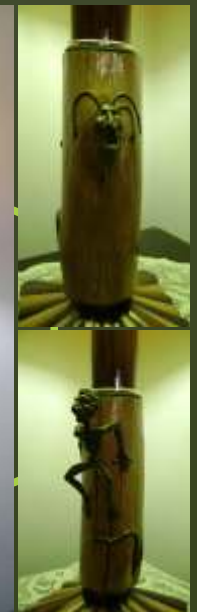

Lampara Zig-Zag
Codigo: ES8-3/60
Precio: S/. 80.00 US\$: 29.00

Lampara de bambú, pantalla de yute laminado, pedestal con diseño de corte angular, base en círculo de madera con bambú.

Lampara Cut Angle
Codigo: ES12-1/50
Precio: S/. 120.00 US\$: 43.00

Lampara de bambú, pantalla de manta blanca, pedestal con diseño de corte angular, base en pirámide cuadrada de madera con bambú.

Lampara Fourpuode
Codigo: ES16-4/55
Precio: S/. 160.00 US\$: 58.00

Lampara de bambú, pantalla de manta blanca, pedestal con diseño cuatro varas, en base cónica y círculo de madera con bambú.

Lampara fitted in parallel base
Codigo: ES12-1/48
Precio: S/. 130.00 US\$: 47.00

Lampara fragmented
Codigo: ES12-1/65
Precio: S/. 130.00 US\$: 47.00

Lampara simple coconut based.
Codigo: ES8-1/80
Precio: S/. 50.00 US\$: 18.00

Lampara mystical
Codigo: ES12-1/65
Precio: S/. 130.00 US\$: 47.00

o d d i t i e s

LAMPARAS DE MESA

Lampara Fisherman
Codigo: ES8-1/45-1
Precio: S/. 160.00 US\$: 58.00

Lampara motorcycle taxi
Codigo: CS2-1/25
Precio: S/. 40.00 US\$: 14.00